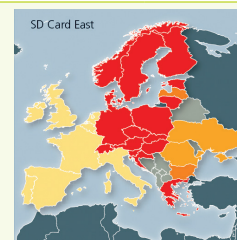

mapsby.tomtom.com

Landgegevens	Gedetailleerd straten- en wegennet	Huisnummers	Postcode	TMC* Verkeersinformatiekanaal
A Oostenrijk	~100 %	~100 %	✓	Pay-TMC
B België	~100 %	~100 %	✓	✓
BG Bulgarije	~59 %	~56 %	-	-
CH Zwitserland	~100 %	~100 %	✓	✓
CZ Tsjechië	~100 %	~44 %	✓	Pay-TMC
D Duitsland	~100 %	~100 %	✓	✓
DK Denemarken	~100 %	~100 %	✓	✓
E Spanje	~100 %	~100 %	✓	✓
EST Estland	~100 %	~100 %	✓	-
F Frankrijk	~100 %	~97 %	✓	✓
FIN Finland	~100 %	~100 %	✓	✓
GB Groot-Brittannië & Noord-Ierland	~100 %	~100 % + Belfast	✓	Pay-TMC
GR Griekenland	~100 %	~85 %	✓	-
H Hongarije	~100 %	~100 %	✓	-
HR Kroatië	~100 %	~28 %	✓	-
I Italië	~100 %	~90 %	✓	✓
IRL Ierland	~100 %	~100 %	enkel Dublin	-
L Luxemburg	~100 %	~100 %	✓	✓
LT Litouwen	~100 %	~100 %	✓	✓
LV Letland	~100 %	~100 %	✓	-
N Noorwegen	~100 %	~100 %	✓	✓
NL Nederland	~100 %	~100 %	✓	✓
P Portugal	~100 %	~87 %	✓	✓
PL Polen	~100 %	~67 %	✓	-
RO Roemenië	~100 % (+84 %)	~43 % (+34 %)	-	-
S Zweden	~100 %	~100 %	✓	✓
SK Slowakije	~100 %	~53 %	✓	-
SLO Slovenië	~100 %	~100 %	✓	-
UA Oekraïne	~45 % (+3 %)	~42 % (+3 %)	-	-

+ AND Andorra, FL Liechtenstein, GBZ Gibraltar, MC Monaco, RSM San Marino, V Vaticaanstad.
+ Connectornetwerk (verbindingswegen tussen hoofdsteden): AL Albanië, BIH Bosnië & Herzegovina, BY Belarus, MD Moldavië, MNE Montenegro, MK Macedonië, SRB Servië.

Extra informatie

POI's

~2 980 000 POI's

Dekking

SD-kaart westen

SD-kaart oosten

Gedetailleerd Stratennetwerk

- ~100 %
- 50 % - 99 %
- <50 %

Hoofdwegen van Europa

Connector network

Compatibiliteit

VDO Dayton: PC 5200(pro)